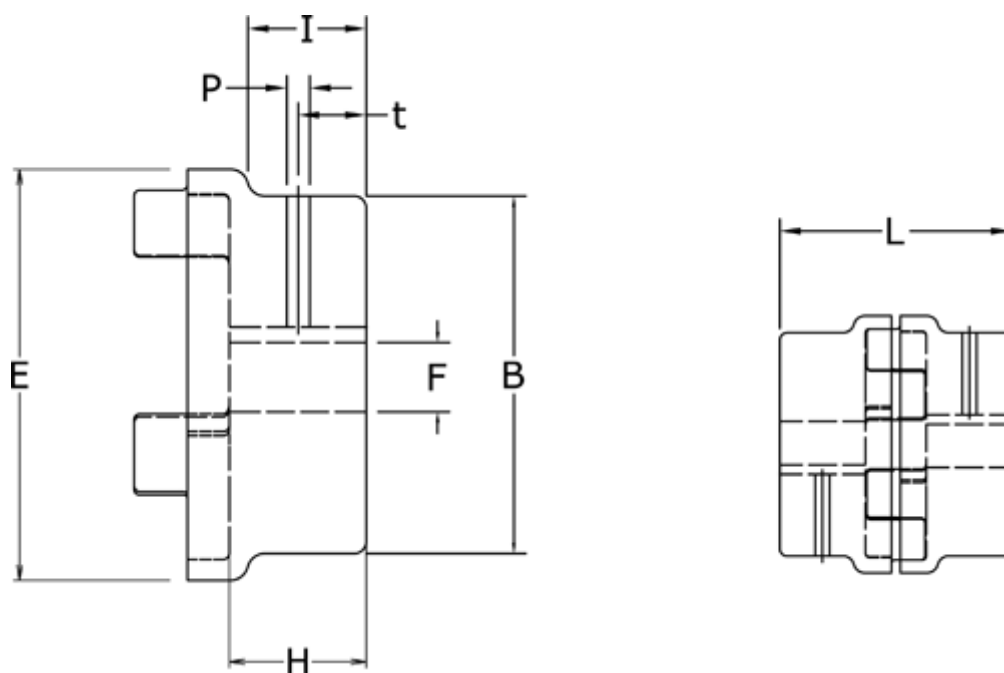

Varenummer: 3304028AGG19
Beskrivelse: Koblingshalvpart Klonex 28/38A
GG Støbejern, Boring 19H7 m/not og skrue

Mål

B = 48
E = 65
F = 19
H = 35
I = 28
L = 90
P = M6
t = 15